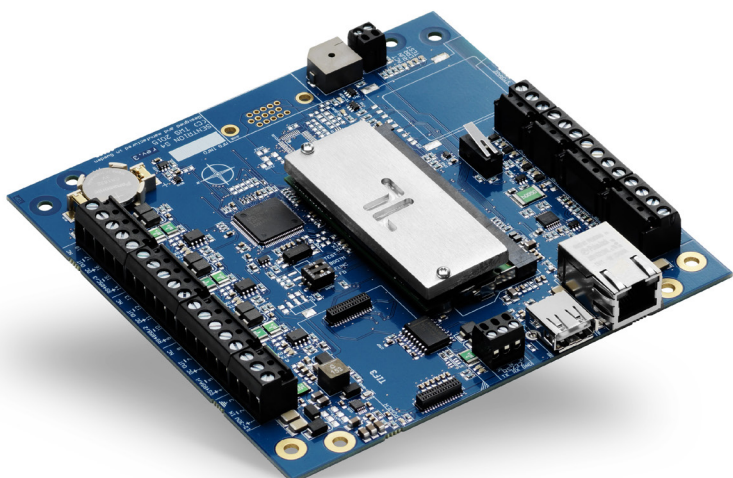

DATABLAD

SENTRION – SENTRION DUO CENTRALENHET

SENTRION DUO

HUVUDFUNKTIONER

- ▶ Integrerad larm och passer
- ▶ IP ansluten
- ▶ Ansluter upp till 10 DSS-enheter varav en intern

Sentrion Duo är en passer- och inbrottslarmscentral med direkt anslutning av två kortläsare (OSDPv1/v2), 8 ingångar och 5 utgångar. Vidare kan upp till 9 DSS-enheter anslutas via RS485.

Enheten kan anslutas, via ethernet, till överordnat managementsystem/säkerhetsprogramvara. Sentrion Duo har stöd för den pekskärmsbaserade manöverpanelen DSS Touch.

Sentrion Duo innehåller mycket kraftfulla passerfunktioner, inbrottsfunktioner och villkorsstyrd åtgärdsprogrammering. Alla funktioner är väl integrerade med varandra. Sentrion Duo kan hanteras och konfigureras via inbyggt webinterface eller överordnat system. Väl konfigurerad är Sentrion Duo helt autonom och fungerar oberoende av överordnat system.

TEKNISK BESKRIVNING

DIMENSIONER	135 x 98 x 24 mm (PCB)
VIKT	180 g
DRIFTMILJÖ	0-30 °C
SPÄNNINGSMATNING	12/24 VDC (max 11-28VDC)
STRÖMFÖRBRUKNING	Maxström 250 mA @ 24VDC (6 W)
KOMMUNIKATIONSPORTAR	1 x RS-485, 1 x RS-232, 1 USB (2.0 port), 1 Ethernet 10-1000Mbit Ethernet-port med SSL kryptering
LARMINGÅNGAR	8 st. balanserade ingångar
UTGÅNGAR	2st relä/spänningsutgångar, 3st. OC utgångar (100mA)
STATUSINDIKERINGAR	LEDs som indikerar RS-485 komm.
ÖVRIGT	Medföljande plåtkapsling inklusive sabotagekontakt