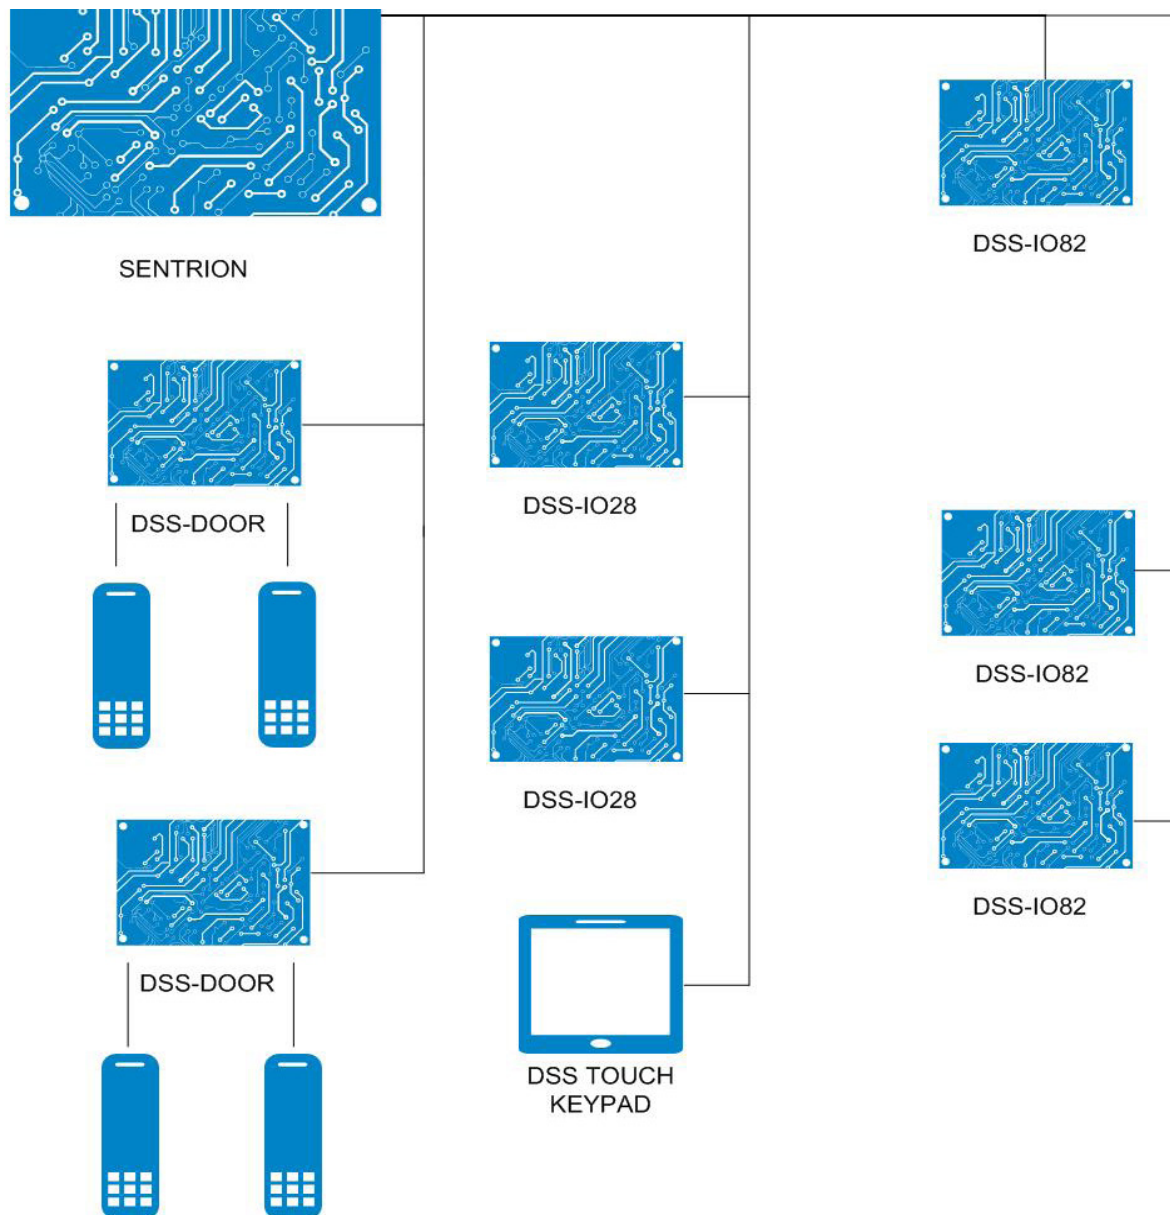

DATABLAD

SENTRION – SENTRION DUO CENTRALENHET

SENTRION DUO

HUVUDFUNKTIONER

- ▶ Integrerad larm och passer
- ▶ IP ansluten
- ▶ Ansluter upp till 10 DSS-enheter varav en intern

Sentrion Duo är en passer- och inbrottslarmscentral med direkt anslutning av två kortläsare (OSDPv1/v2), 8 ingångar och 5 utgångar. Vidare kan upp till 9 DSS-enheter anslutas via RS485.

Enheten kan anslutas, via ethernet, till överordnat managementsystem/säkerhetsprogramvara. Sentrion Duo har stöd för den pekskärmsbaserade manöverpanelen DSS Touch.

Sentrion Duo innehåller mycket kraftfulla passerfunktioner, inbrottsfunktioner och villkorsstyrd åtgärdsprogrammering. Alla funktioner är väl integrerade med varandra. Sentrion Duo kan hanteras och konfigureras via inbyggt webinterface eller överordnat system. Väl konfigurerad är Sentrion Duo helt autonom och fungerar oberoende av överordnat system.

TEKNISK BESKRIVNING

DIMENSIONER	135 x 98 x 24 mm (PCB)
VIKT	180 g
DRIFTMILJÖ	0-30 °C
SPÄNNINGSMATNING	12/24 VDC (max 11-28VDC)
STRÖMFÖRBRUKNING	Maxström 250 mA @ 24VDC (6 W)
KOMMUNIKATIONSPORTAR	1 x RS-485, 1 x RS-232, 1 USB (2.0 port), 1 Ethernet 10-1000Mbit Ethernet-port med SSL kryptering
LARMINGÅNGAR	8 st. balanserade ingångar
UTGÅNGAR	2st relä/spänningsutgångar, 3st. OC utgångar (100mA)
STATUSINDIKERINGAR	LEDs som indikerar RS-485 komm.
ÖVRIGT	Medföljande plåtkapsling inklusive sabotagekontakt

SYSTEMARKITEKTUR

GODKÄNNANDEN

Uppfyller EMC-krav enligt CE EN 61000-6-3 Residential, 61000-6-2 Industrial. Uppfyller RoHS-direktivet.

ORDERINFORMATION

ARTIKELNR	TYPKOD	BESKRIVNING
310 001 030	SEN-S4-DUO-001	Sentrion DUO includes alarm and access controller with enclosure SSF/EN approved, incl one door